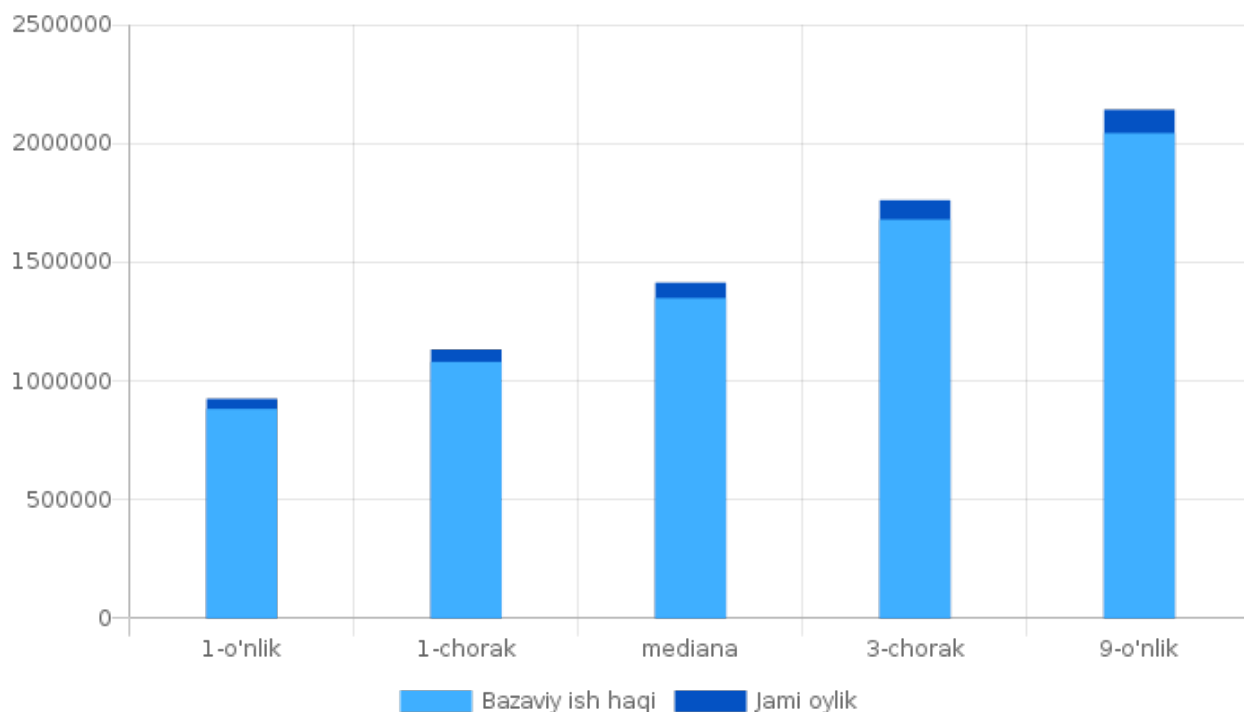

Ish staji: barcha staj darajalari

Firma hajmi: barcha firma hajmlari

Ta'lim: barcha ta'lim darajasi

Soha: barcha sohalar

Metodologiya: Baholash modeli

Ish haqi chegarasi

Hudud: O'zbekiston

Ish haqi oralig'i

Hudud: O'zbekiston

	O'rtacha	1-o'nlik	1-chorak	mediana	3-chorak	9-o'nlik
Bazaviy ish haqi	1,419,497	882,582	1,080,579	1,349,171	1,680,446	2,044,225
Jami oylik	1,488,300	925,360	1,132,954	1,414,565	1,761,897	2,143,308