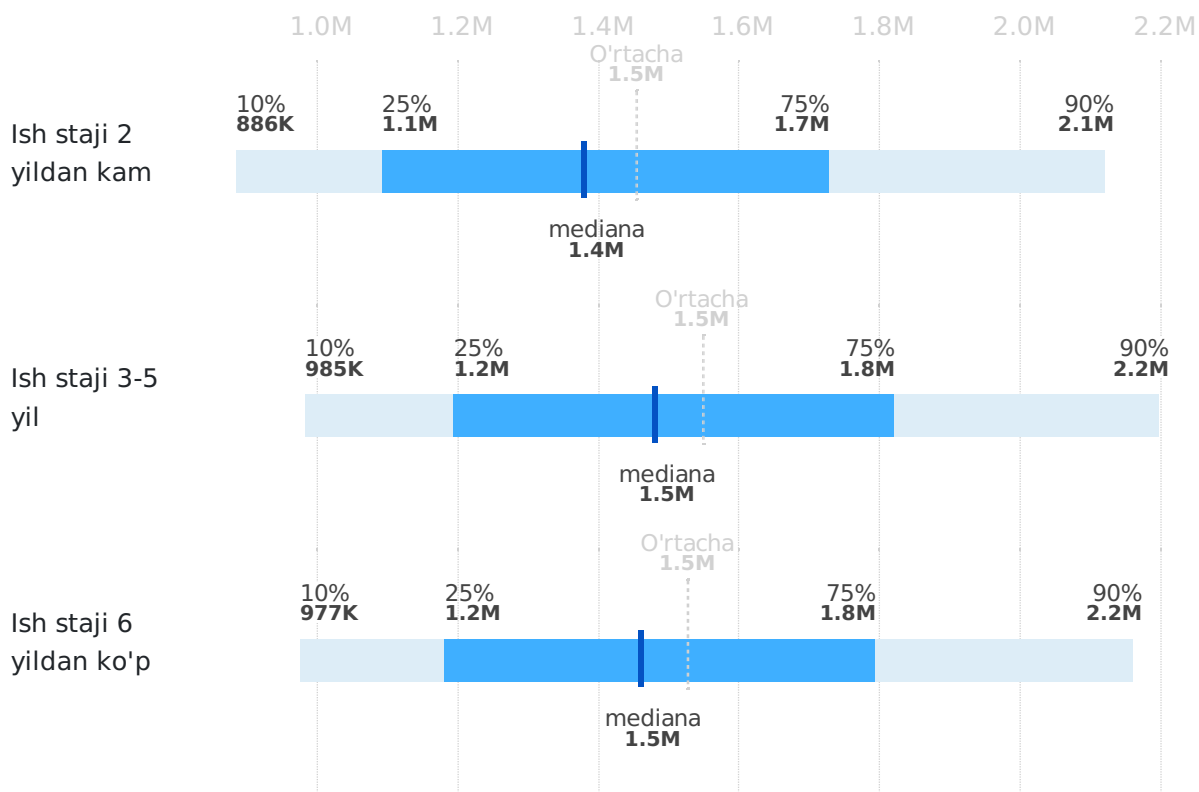

Ish staji: barcha staj darajalari

Firma hajmi: barcha firma hajmlari

Ta'lim: barcha ta'lim darajasi

Soha: barcha sohalar

Metodologiya: Baholash modeli

Ish haqi chegarasi

Hudud: O'zbekiston

Ish haqi oralig'i

Hudud: O'zbekiston

	O'rtacha	1-o'nlik	1-chorak	mediana	3-chorak	9-o'nlik
Bazaviy ish haqi	1,419,497	882,582	1,080,579	1,349,171	1,680,446	2,044,225
Jami oylik	1,488,300	925,360	1,132,954	1,414,565	1,761,897	2,143,308

**Umumiy daromad yil davomida beriladigan moliyaviy bonuslarning mutanosib ulushi (yangi yil, foydadan komissiya, bonus) va o'zgaruvchan ish haqini o'z ichiga oladi.

Staj bo'yicha maoshlar

Hudud: O'zbekiston