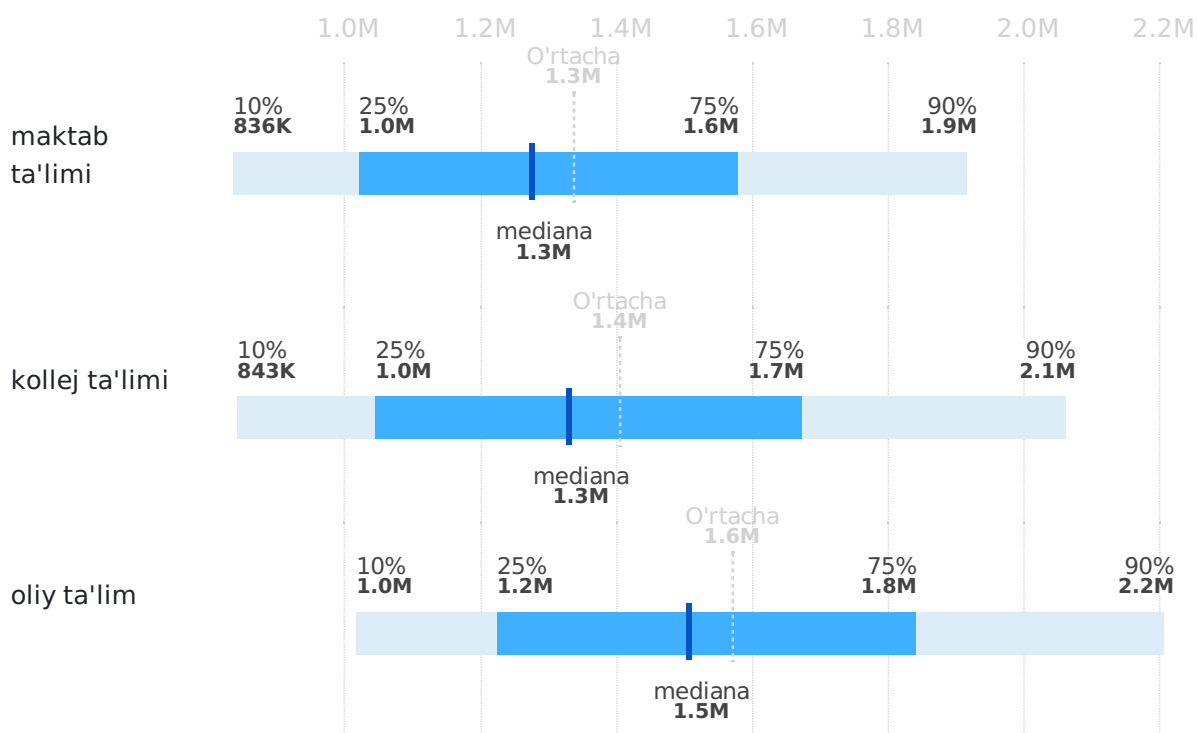

Ta'lim darajasi bo'yicha maoshlar

Hudud: O'zbekiston

	O'rtacha	1-o'nlik	1-chorak	mediana	3-chorak	9-o'nlik
maktab ta'limi	1,336,922	836,392	1,021,505	1,272,096	1,580,492	1,918,447
kollej ta'limi	1,405,026	843,410	1,047,188	1,326,856	1,676,025	2,063,908
oliy ta'lim	1,571,067	1,017,639	1,225,714	1,504,030	1,842,266	2,208,530