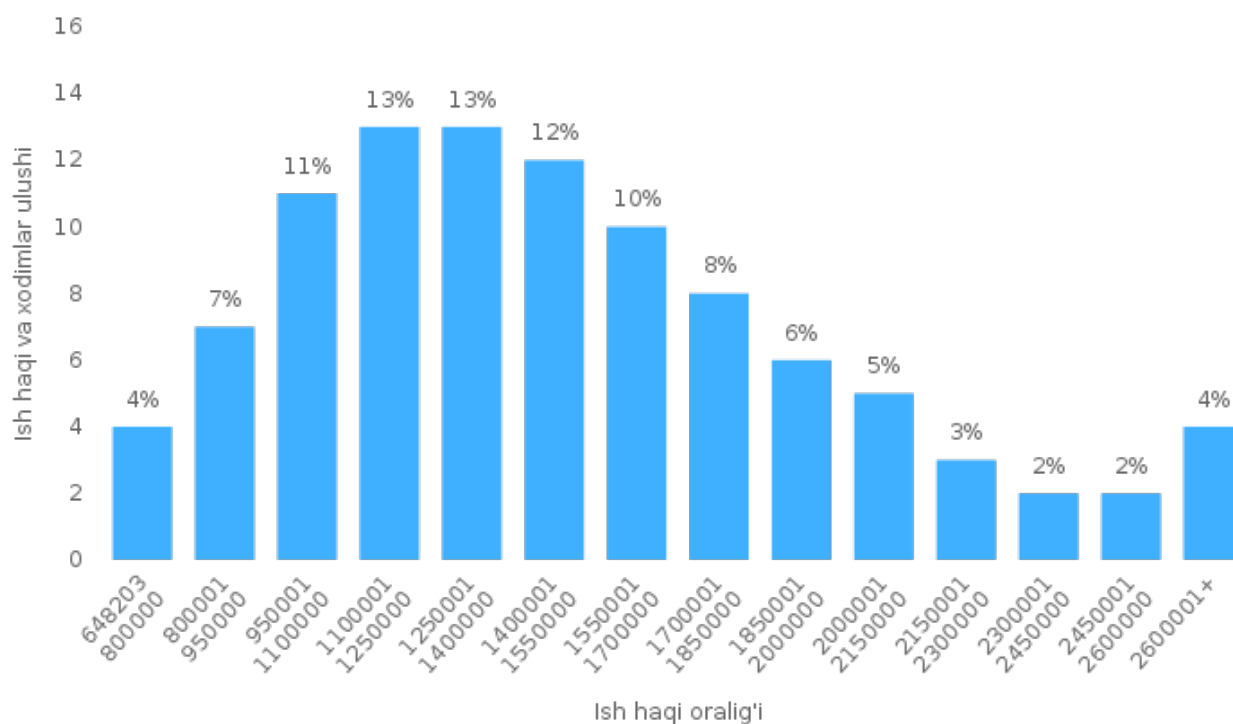

Ish staji: barcha staj darajalari

Firma hajmi: barcha firma hajmlari

Ta'lim: barcha ta'lim darajasi

Soha: barcha sohalar

Metodologiya: Baholash modeli

Ish haqi chegarasi

Hudud: O'zbekiston

Ish haqi oralig'i

Hudud: O'zbekiston

	O'rtacha	1-o'nlik	1-chorak	mediana	3-chorak	9-o'nlik
Bazaviy ish haqi	1,419,497	882,582	1,080,579	1,349,171	1,680,446	2,044,225
Jami oylik	1,488,300	925,360	1,132,954	1,414,565	1,761,897	2,143,308